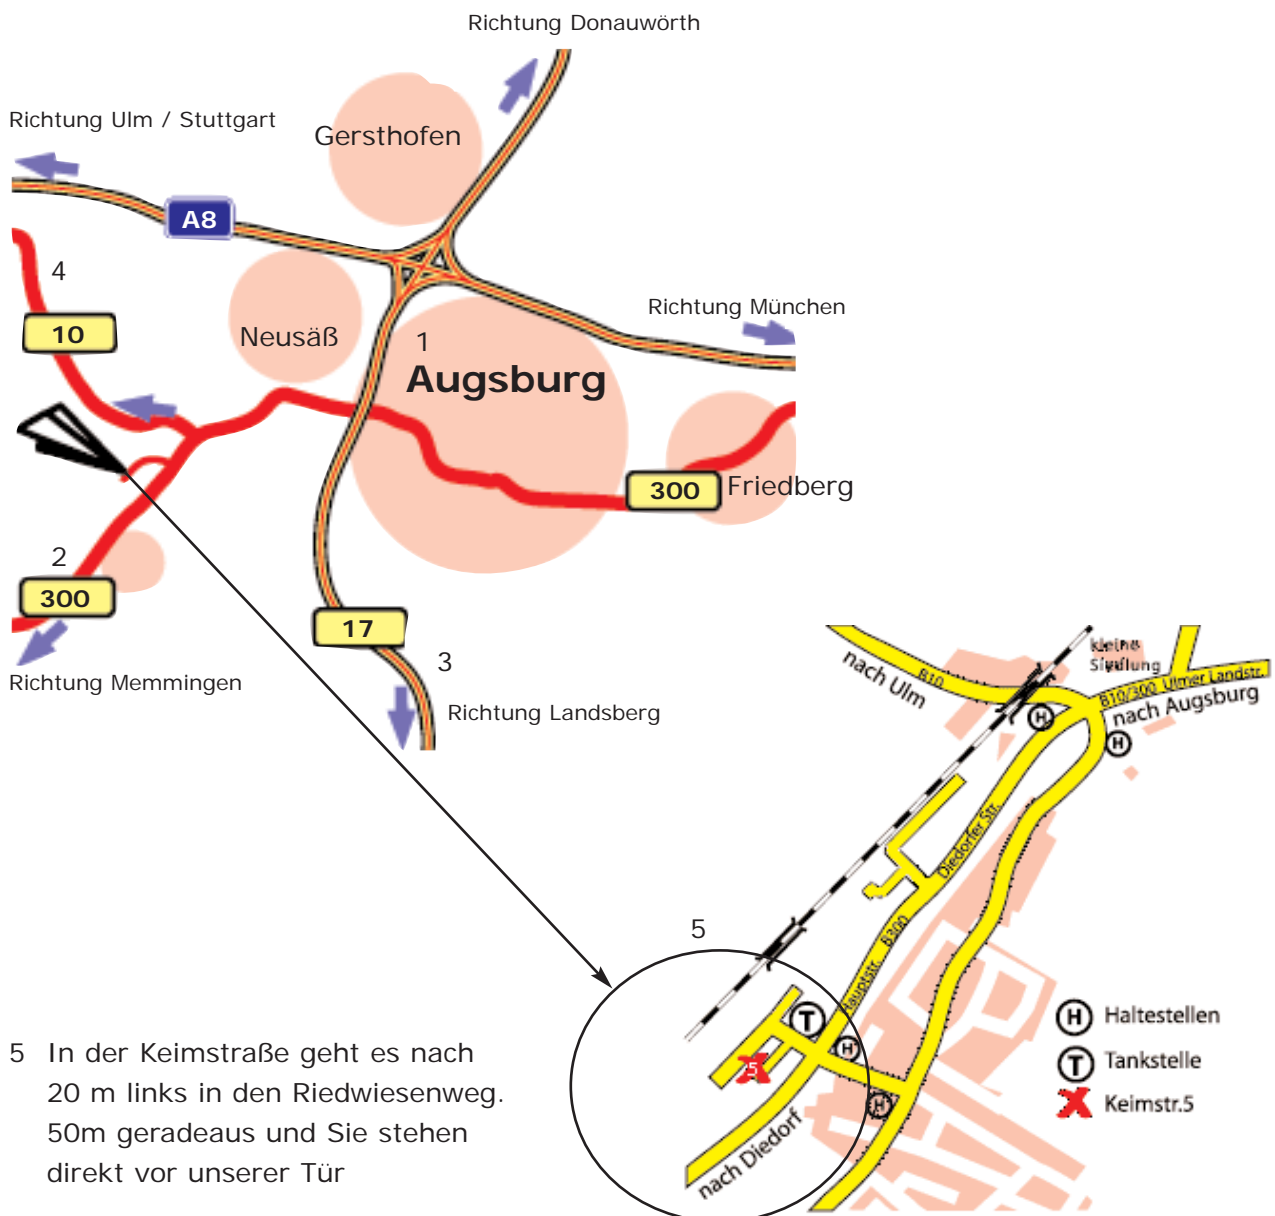

Keimstr.5

D-86420 Diedorf-Lettenbach

Tel.: 08 21 / 48 61 660

Fax: 08 21 / 48 61 521

So finden Sie uns:

- 1 **Von Augsburg kommend** fahren Sie auf der B300 Richtung Memmingen. Kurz nach dem grünen Ortsschild „Lettenbach“, biegen Sie an der Ampel bei der Tankstelle rechts in die Keimstraße.
- 2 **Von Memmingen/Diedorf kommend** biegen Sie nach dem Ortsschild Diedorf an der Ampel links in die Keimstraße.
- 3 **Von Landsberg oder Donauwörth kommend** verlassen Sie die B17 an der Abfahrt B300/Memmingen. Sie fahren weiter auf der B300 Richtung Memmingen. Kurz nach dem grünen Ortsschild „Lettenbach“ biegen Sie an der Ampel bei der Tankstelle rechts in die Keimstraße.
- 4 **Von Stuttgart kommend** fahren Sie auf der B10, bis diese an der Ampel in die B300 mündet. Sie fahren rechts Richtung Memmingen, um kurz nach dem grünen Ortsschild „Lettenbach“ an der Ampel bei der Tankstelle wieder rechts in die Keimstraße zu biegen.

- 5 In der Keimstraße geht es nach 20 m links in den Riedwiesenweg. 50m geradeaus und Sie stehen direkt vor unserer Tür